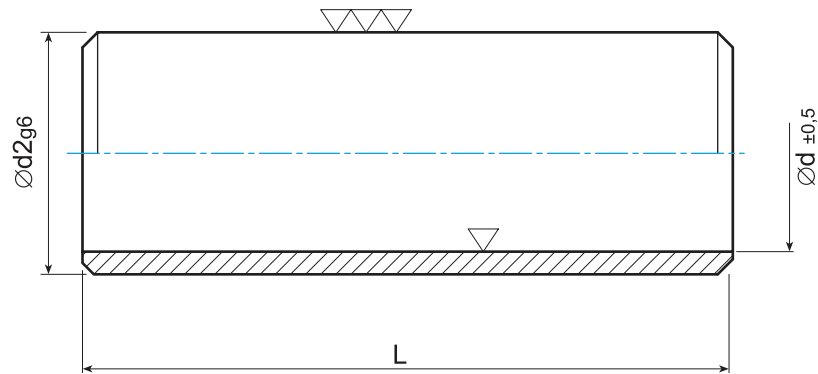

✉ Ejem: Casquillo CCE/d2xL- Casquillo CCE/22X100
Ex:CCE/d2xL Bushing - CCE/22X100 Bushing

Material/Material: DIN 1.7264
Dureza/Hardness: 60-62 Hrc

		L																		
d2	d	10	20	25	30	35	40	45	50	55	60	65	70	75	80	90	95	100	120	140
16	13	■	■	■	■	■	■	■	■	■	■	■								
20	16	■	■		■	■	■	■	■	■	■	■	■	■	■		■	■	■	■
25	21	■	■		■	■	■	■	■	■	■	■	■	■			■			
32	26	■	■		■	■	■	■	■	■	■	■	■	■	■	■		■		